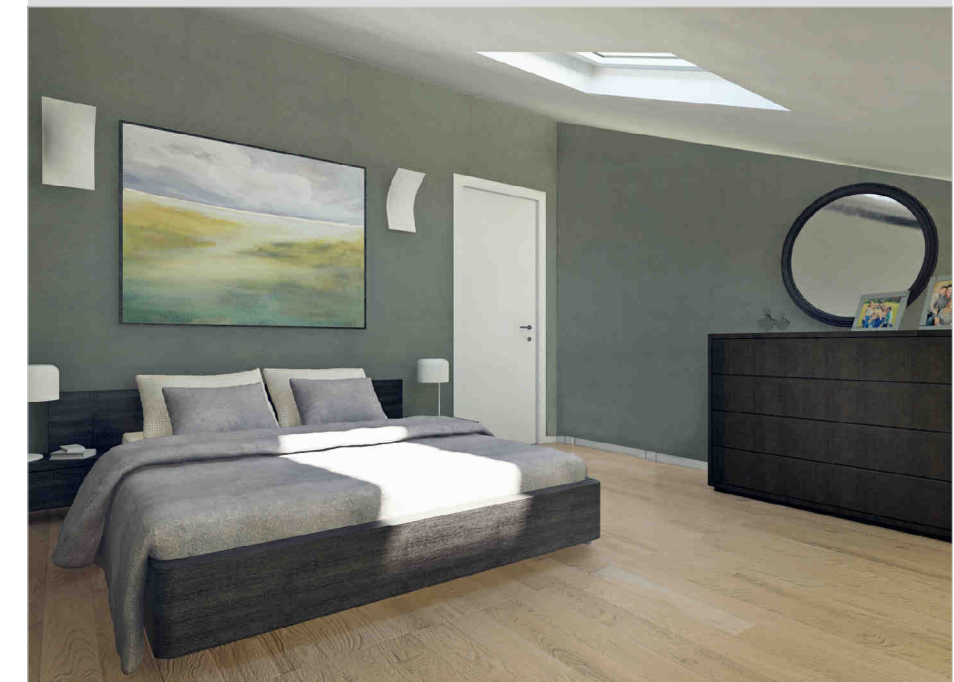

APPARTAMENTO CON MANSARDA - A4

IMPAGINAZIONE GRAFICA E RENDERING ARCHITETTO PAOLO BRIGHETTI

Via Gruppini

Via Paganini

Sorbolo (PR)
Via Gruppini - Via Paganini n.1

APPARTAMENTO A4
Piano Secondo/Terzo

Superficie Appartamento 54 mq
Superficie Mansarda 55 mq
Superficie Balconi 4 mq