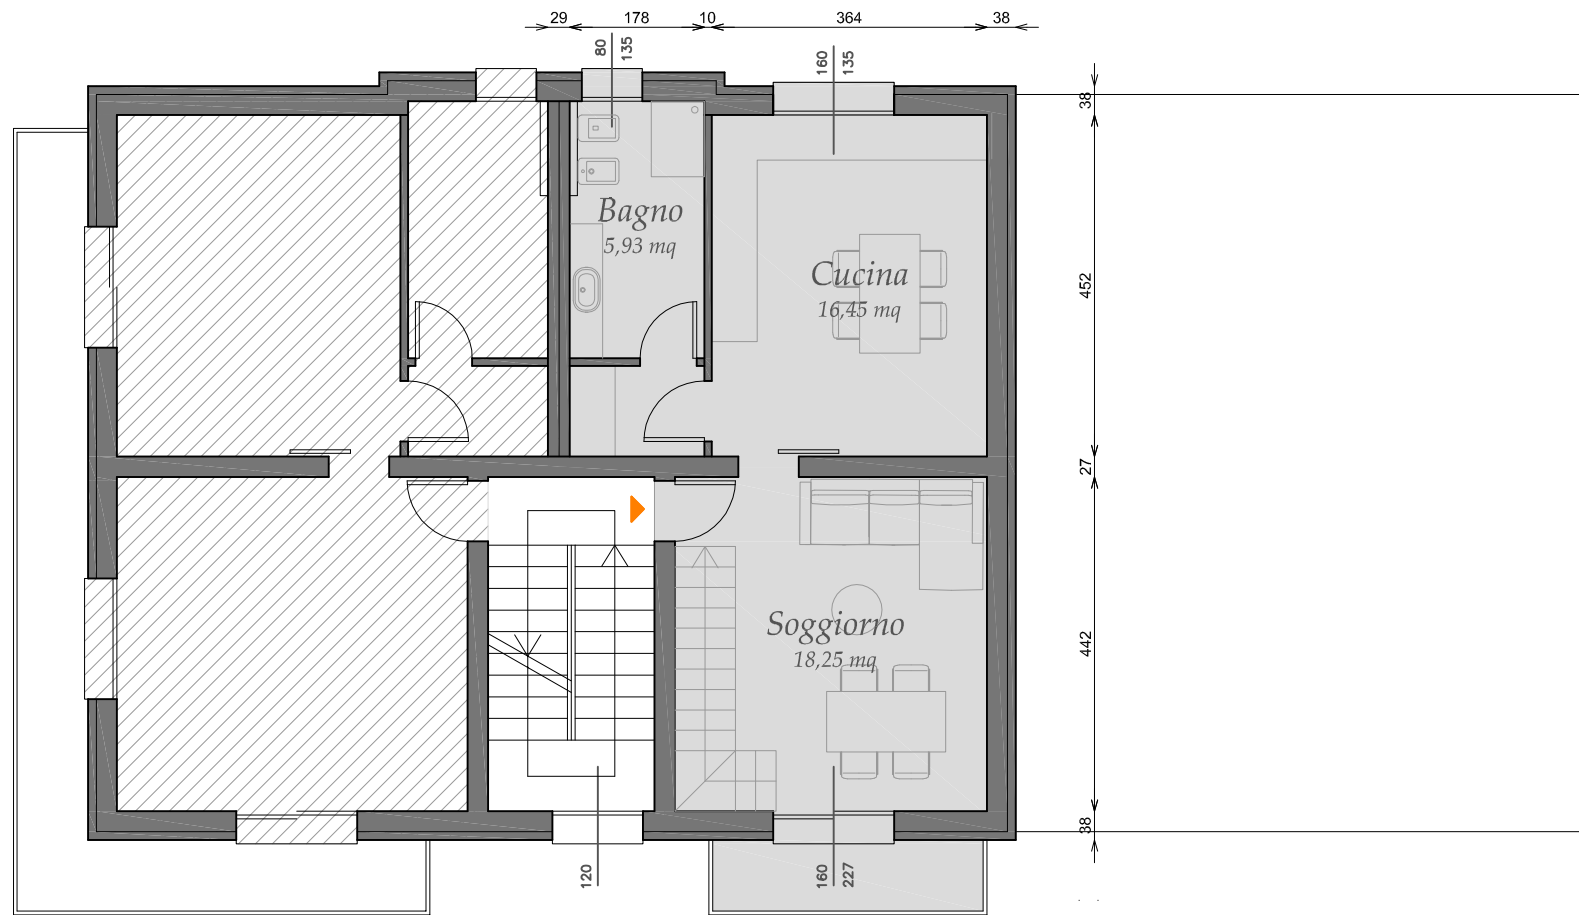

APPARTAMENTO CON MANSARDA - A4

IMPAGINAZIONE GRAFICA E RENDERING ARCHITETTO PAOLO BRIGHETTI

Via Gruppini

Via Paganini

Sorbolo (PR)
Via Gruppini - Via Paganini n.1

APPARTAMENTO A4
Piano Secondo/Terzo

Superficie Appartamento 54 mq
Superficie Mansarda 55 mq
Superficie Balconi 4 mq