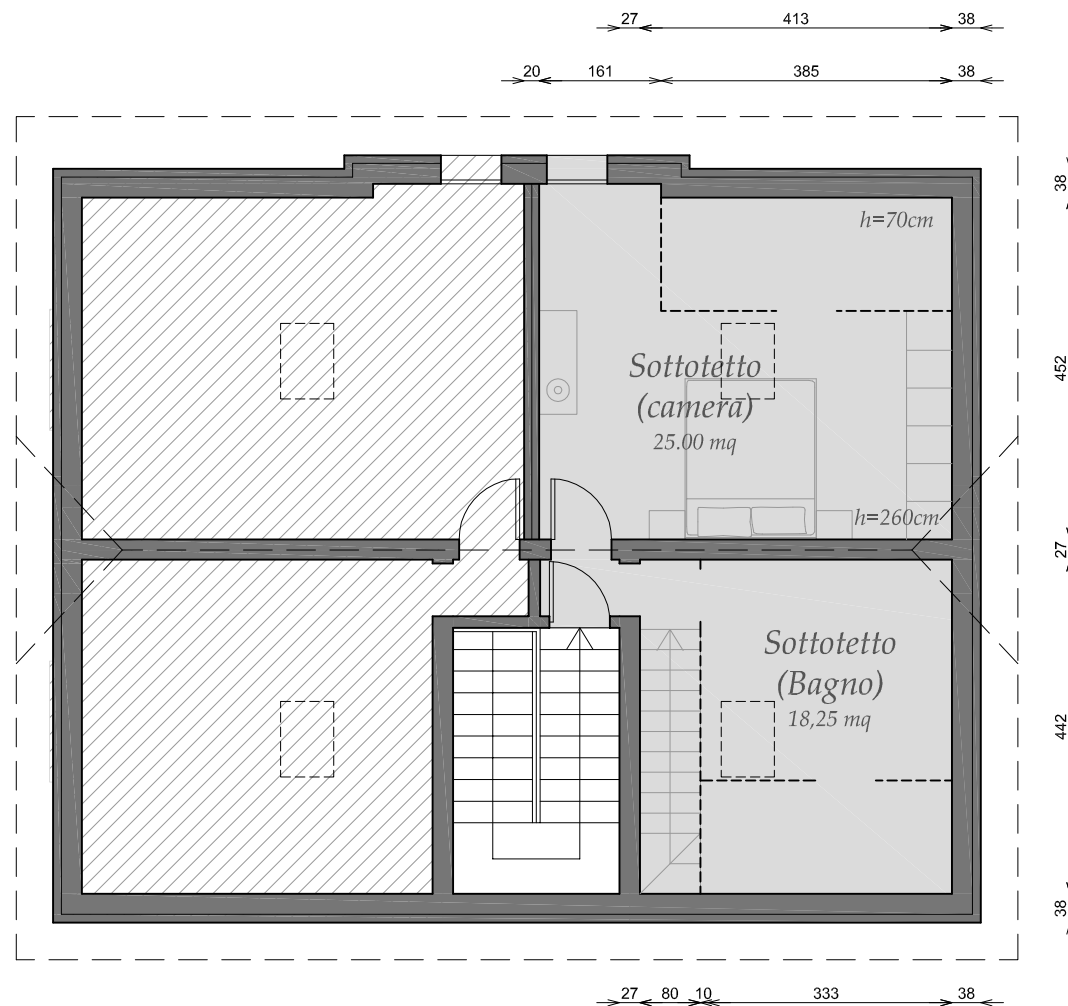

APPARTAMENTO CON MANSARDA - A4

IMPAGINAZIONE GRAFICA E RENDERING ARCHITETTO PAOLO BRIGHETTI

Via Gruppini

Via Paganini

Sorbolo (PR)
Via Gruppini - Via Paganini n.1

APPARTAMENTO A4
Piano Secondo/Terzo

Superficie Appartamento 54 mq
Superficie Mansarda 55 mq
Superficie Balconi 4 mq