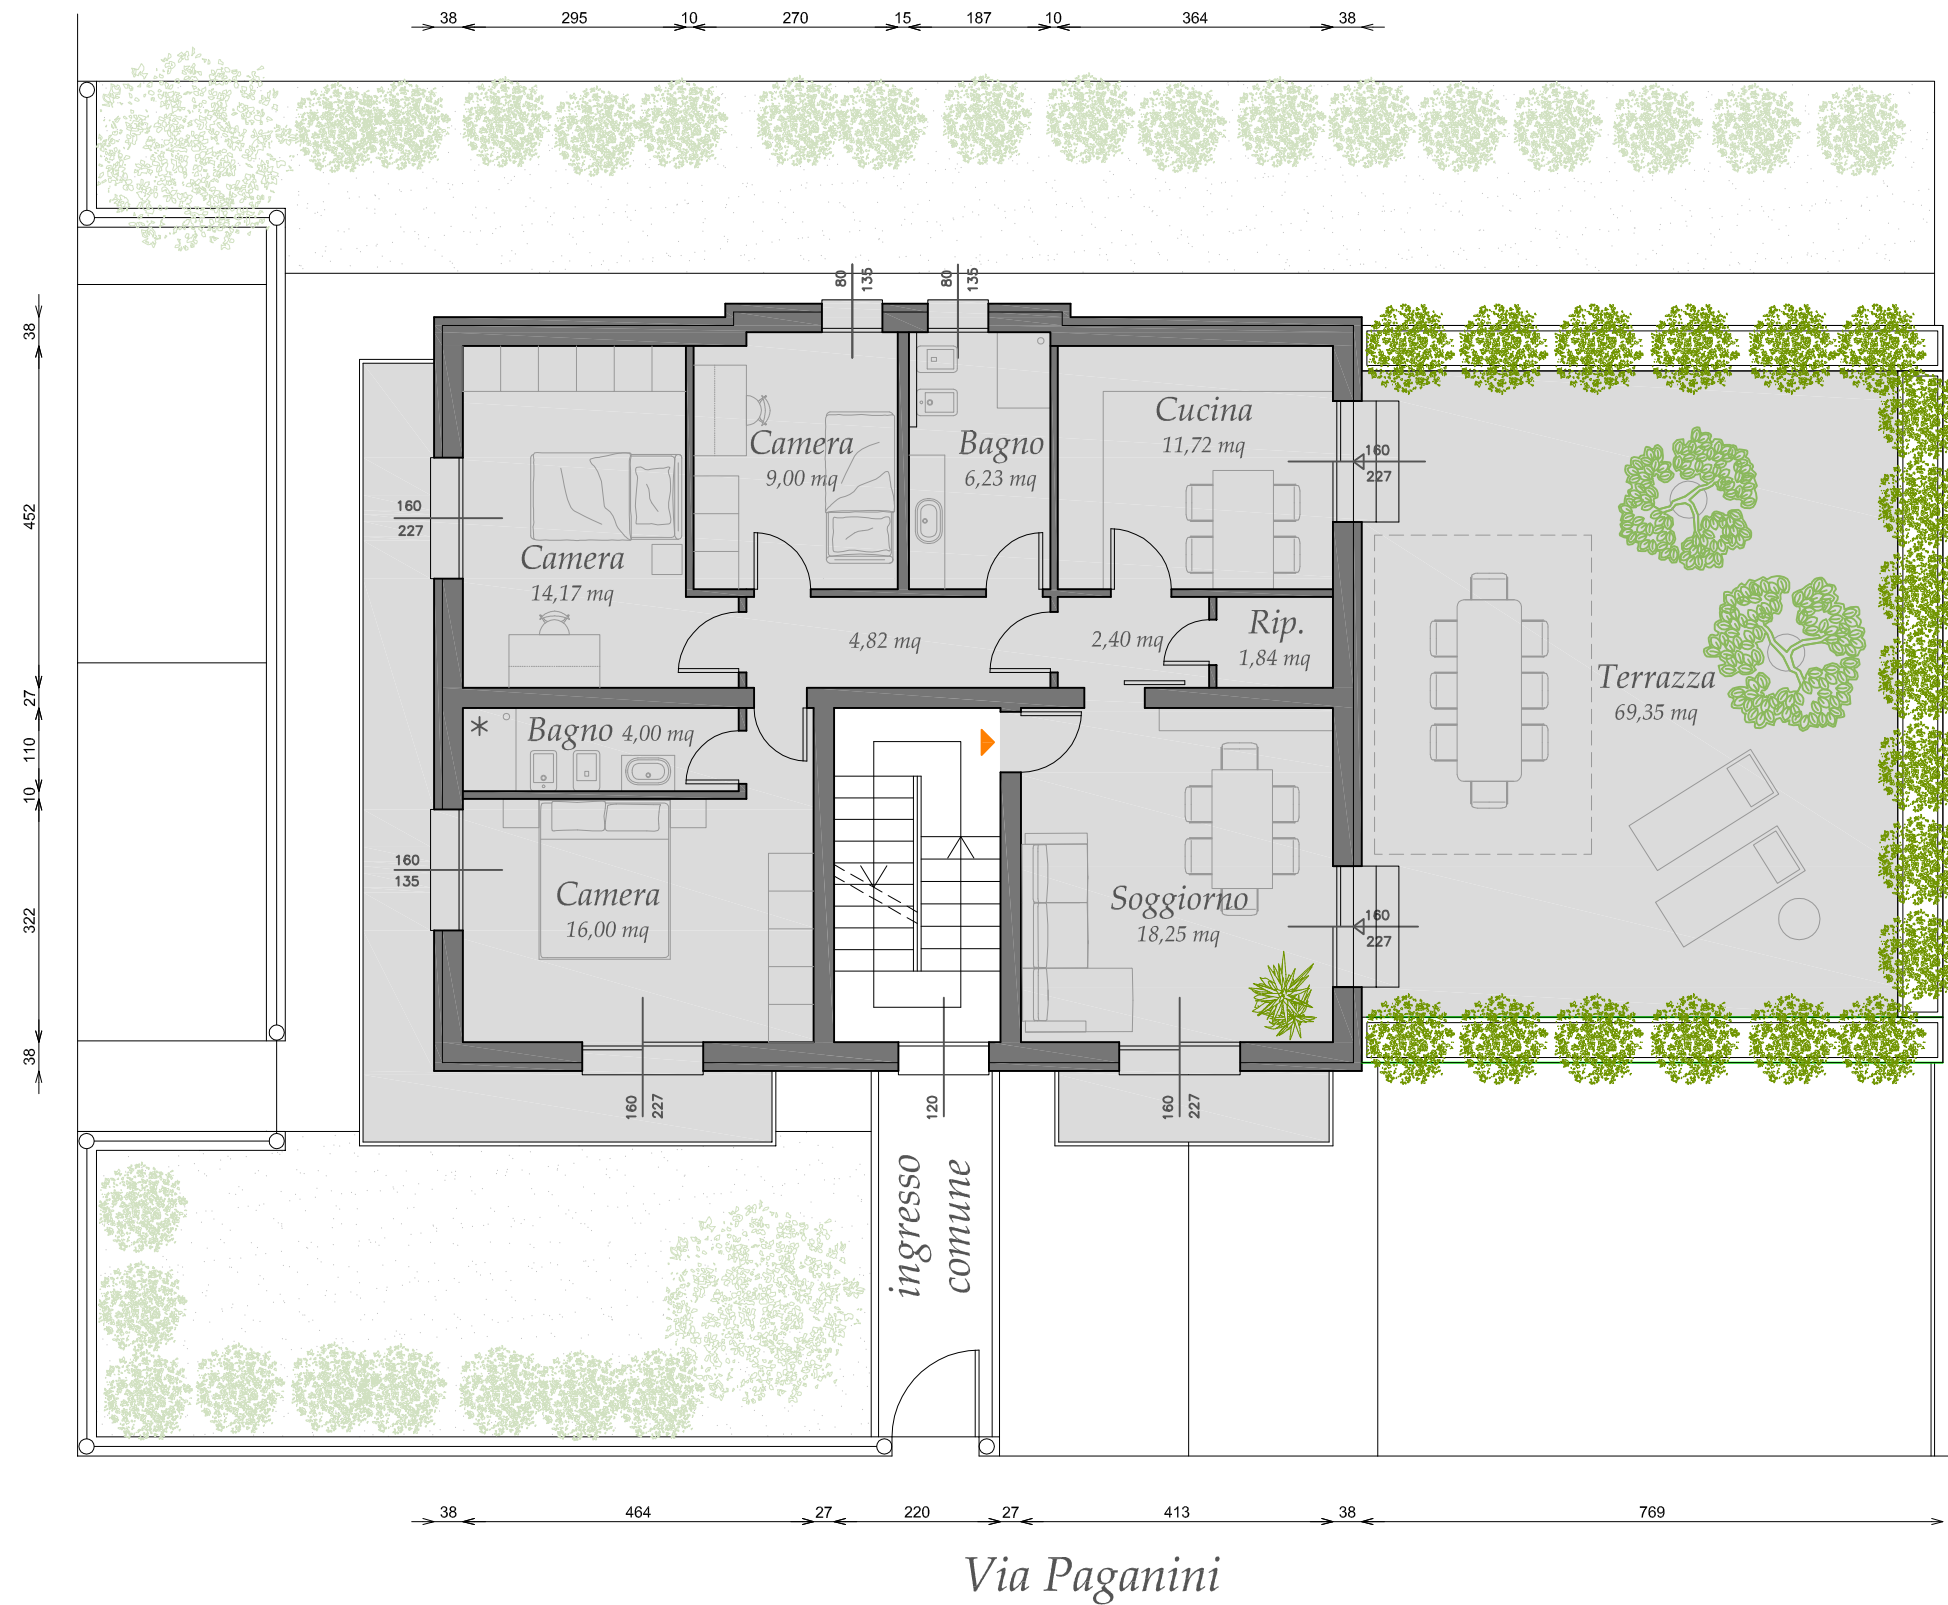

APPARTAMENTO CON TERRAZZA - A2

IMPAGINAZIONE GRAFICA E RENDERING ARCHITETTO PAOLO BRIGHETTI

Via Gruppini

Sorbolo (PR)
Via Gruppini - Via Paganini n.1

APPARTAMENTO A2
Piano Primo

Superficie Appartamento 111 mq
Superficie Terrazza 69 mq
Superficie Balconi 18 mq