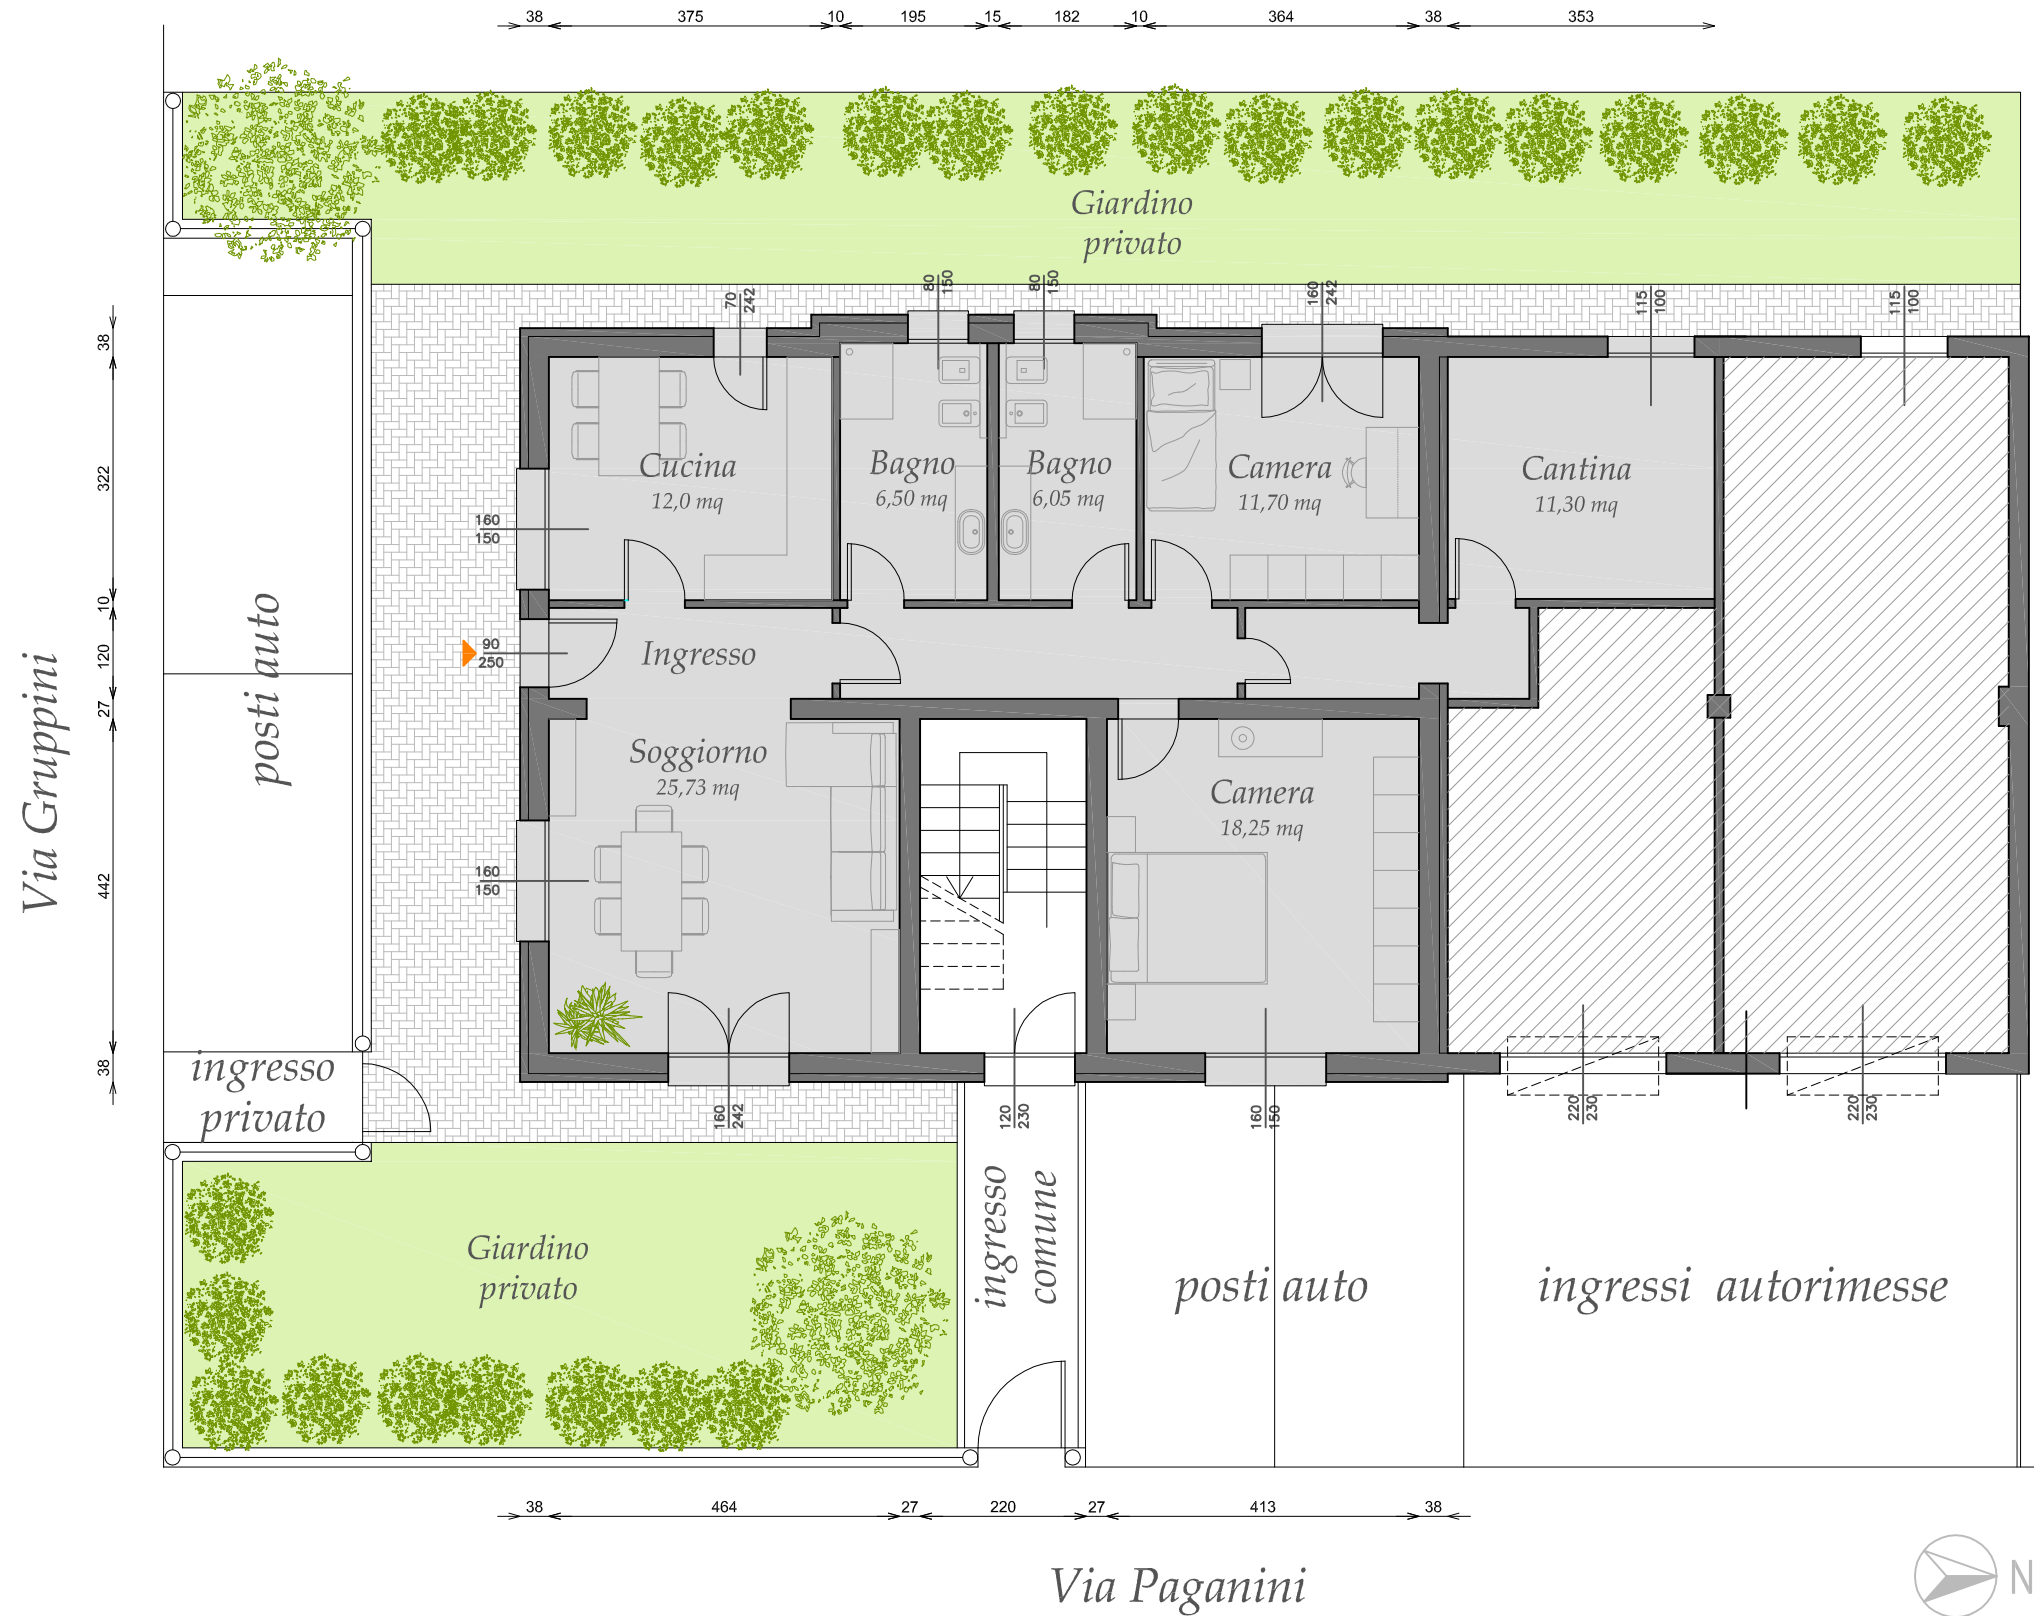

APPARTAMENTO CON GIARDINO - A1

IMPAGINAZIONE GRAFICA E RENDERING ARCHITETTO PAOLO BRIGHETTI

Sorbolo (PR)
Via Gruppini - Via Paganini n.1
APPARTAMENTO A1
Piano Terra
Superficie Appartamento 109 mq
Superficie Cantina 15 mq
Superficie Giardino 146 mq